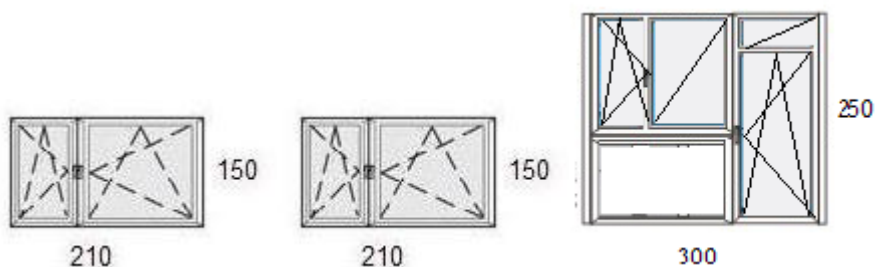

7. Típus:

Aluplast Ideal 4000-es profilból komplett ár: 400.000 Ft