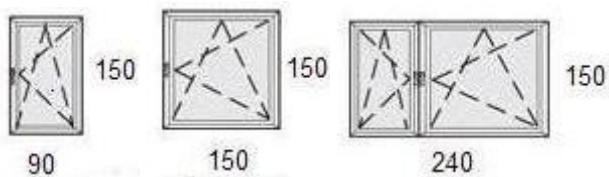

Aluplast Ideal 4000-es profilból komplett ár: 360.500 Ft

6. Típus:

Aluplast Ideal 4000-es profilból komplett ár: 413.500 Ft

7. Típus:

Aluplast Ideal 4000-es profilból komplett ár: 400.000 Ft

8. Típus:

Aluplast Ideal 4000-es profilból komplett ár: 200.500 Ft

9. Típus

Aluplast Ideal 4000-es profilból komplett ár: 233.000 Ft

Amennyiben a fent említett lakástípusok közül nem találja meg az Önnek megfelelőt, kérjük, nézze meg szabvány panel ablakméreteinket és válassza ki az Ön lakásához tartozó ablaktípusokat, vagy keressen meg elérhetőségeinken és kérje díjmentes helyszíni felmérésünket.