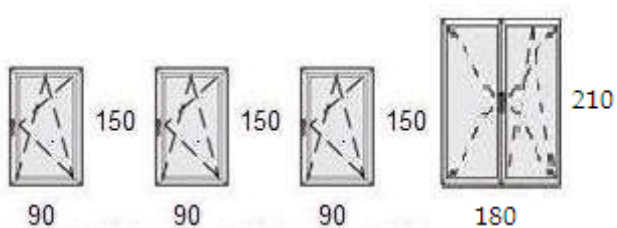

9. Típus

Aluplast Ideal 4000-es profilból komplett ár: 233.000 Ft

Amennyiben a fent említett lakástípusok közül nem találja meg az Önnek megfelelőt, kérjük, nézze meg szabvány panel ablakméreteinket és válassza ki az Ön lakásához tartozó ablaktípusokat, vagy keressen meg elérhetőségeinken és kérje díjmentes helyszíni felmérésünket.