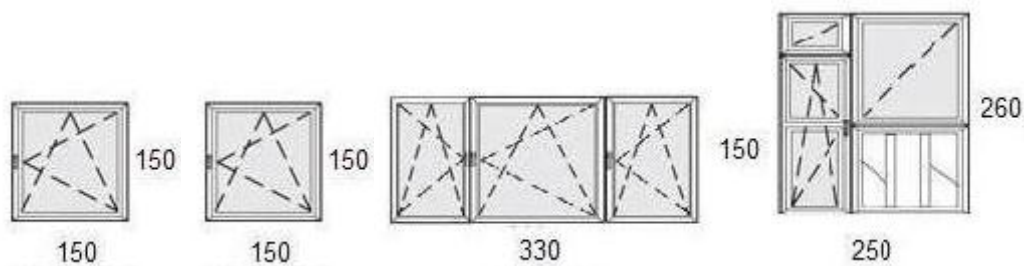

2. Típus:

Aluplast Ideal 4000-es profilból komplett ár: 428.500 Ft

Amennyiben a fent említett lakástípusok közül nem találja meg az Önnek megfelelőt, kérjük, nézze meg szabvány panel ablakméreteinket és válassza ki az Ön lakásához tartozó ablaktípusokat, vagy keressen meg elérhetőségeinken és kérje díjmentes helyszíni felmérésünket.