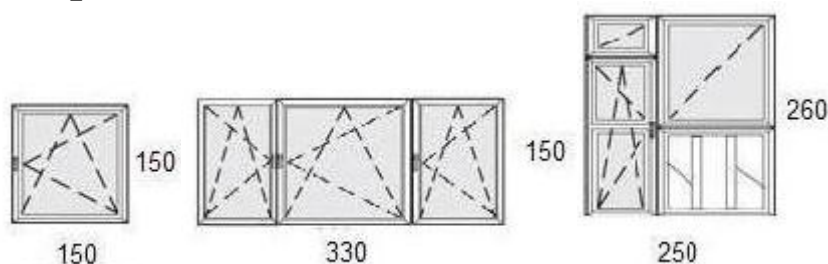

IX. Kerület

Aluplast Ideal 4000 /5 légkamra, 70 mm-es beépítési mélység, k=1.0 hőszigetelésű argon gázzal töltött üveg. Maco vasalat, hibás működtetés-gátló, vasalati résszellőző, horganyzott zárszelvény acélmerevítés, fém kilincs/

Az árak tartalmazzák a bontás-szerelés költségeit, párkányok és a takarólécek díját, az ÁFÁ-t, valamint a kibontott szerkezetek elszállítását is!

1. Típus:

Aluplast Ideal 4000-es profilból komplett ár: 369.00 Ft