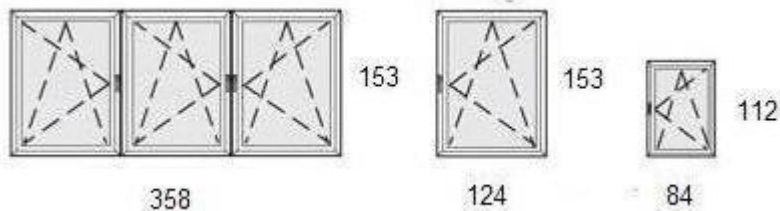

2. Típus

Aluplast Ideal 4000-es profilból komplett ár: 248.000 Ft