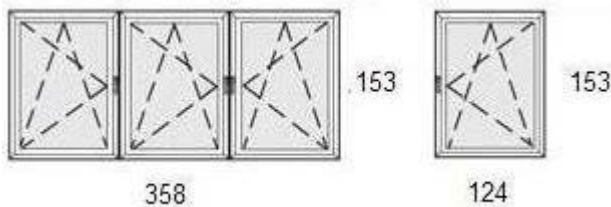

Dán típusú panelházak ablakméretei

Aluplast Ideal 4000 /5 légkamra, 70 mm-es beépítési mélység, $k=1.0$ hőszigetelésű argon gázzal töltött üveg. Maco vasalat, hibás működetés-gátló, vasalati résszellőző, horganyzott zárszelvény acélmerevítés, fém kilincs/

Az árak tartalmazzák a bontás-szerelés költségeit, párkányok és a takarólécek díját, az ÁFÁ-t, valamint a kibontott szerkezetek elszállítását is!

1. Típus

Aluplast Ideal 4000-es profilból komplett ár: 212.000 Ft