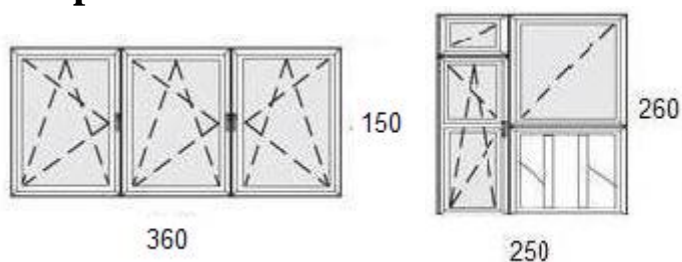

2. Típus

Aluplast Ideal 4000-es profilból komplett ár: 248.000 Ft

3. Típus:

Aluplast Ideal 4000-es profilból komplett ár: 301.000 Ft

4. Típus:

Aluplast Ideal 4000-es profilból komplett ár: 327.500 Ft

5. Típus: