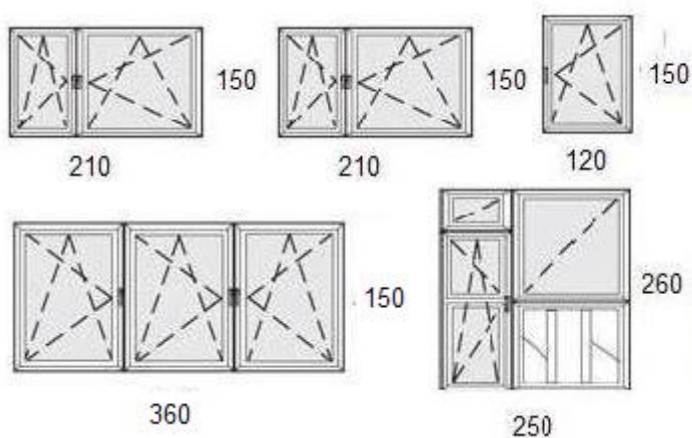

Aluplast Ideal 4000-es profilból komplett ár: 556.000 Ft

Amennyiben a fent említett lakástípusok közül nem találja meg az Önnek megfelelőt, kérjük, nézze meg szabvány panel ablakméreteinket és válassza ki az Ön lakásához tartozó ablaktípusokat, vagy keressen meg elérhetőségeinken és kérje díjmentes helyszíni felmérésünket.