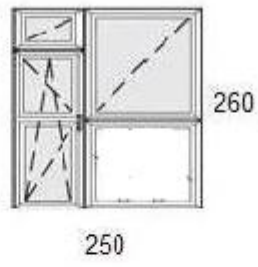

110.500 Ft

124.500 Ft

168.500 Ft

195.000 Ft

225.000 Ft

275.000 Ft