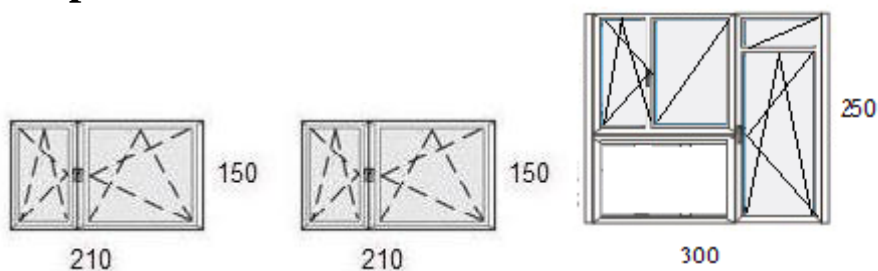

7. Típus:

Aluplast Ideal 4000-es profilból komplett ár: 400.000 Ft

Amennyiben a fent említett lakástípusok közül nem találja meg az Önnek megfelelőt, kérjük, nézze meg szabvány panel ablakméreteinket és válassza ki az Ön lakásához tartozó ablaktípusokat, vagy keressen meg elérhetőségeinken és kérje díjmentes helyszíni felmérésünket.