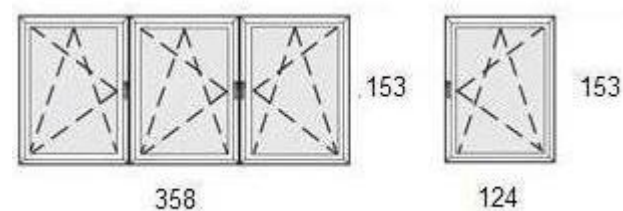

7. Típus:

Aluplast Ideal 4000-es profilból komplett ár: 212.000 Ft