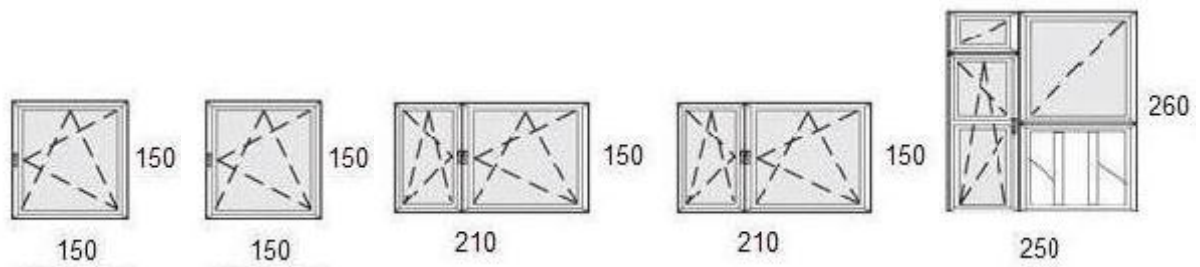

11. Típus

Aluplast Ideal 4000-es profilból komplett ár: 466.500 Ft