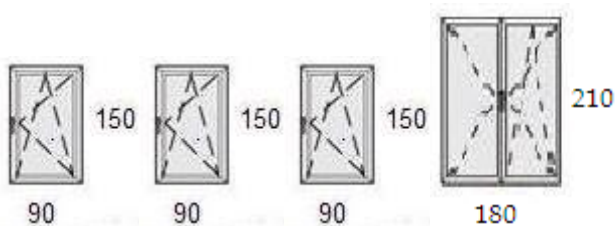

12. Típus

Aluplast Ideal 4000-es profilból komplett ár: 233.000 Ft