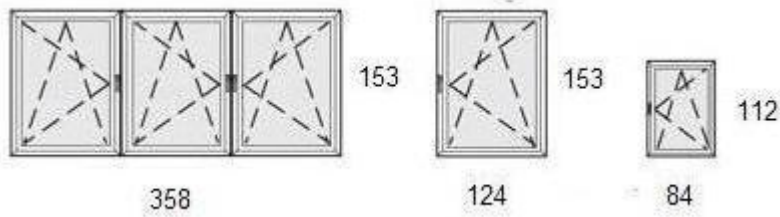

8. Típus:

Aluplast Ideal 4000-es profilból komplett ár: 248.000 Ft