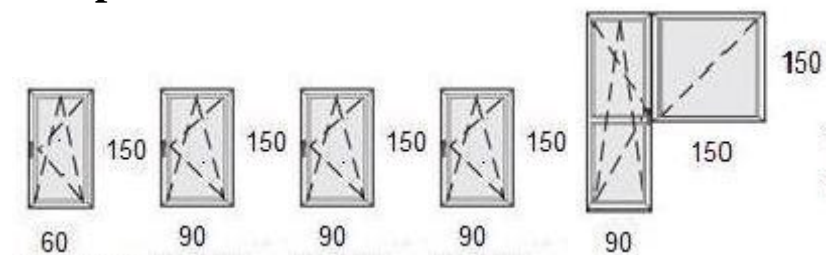

4. Típus:

Aluplast Ideal 4000-es profilból komplett ár: 270.500 Ft