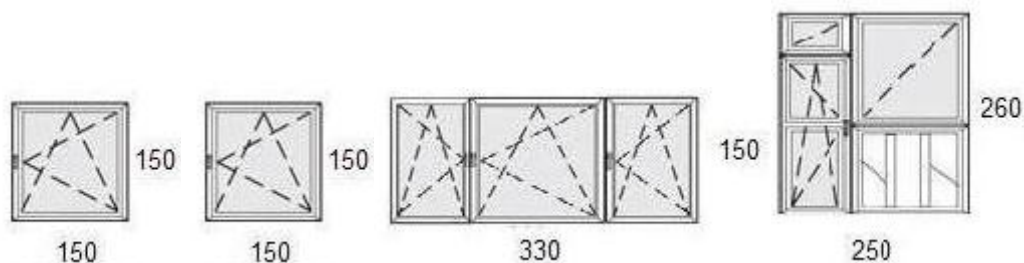

2. Típus

Aluplast Ideal 4000-es profilból komplett ár: 428.500 Ft