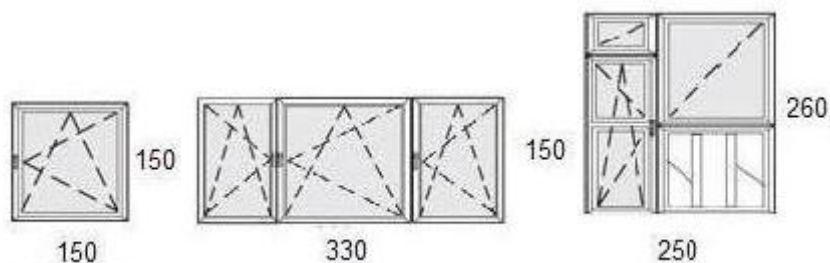

XIII. Kerület

Aluplast Ideal 4000 /5 légkamra, 70 mm-es beépítési mélység, $k=1.0$ hőszigetelésű argon gázzal töltött üveg. Maco vasalat, hibás működtetés-gátló, vasalati résszellőző, horganyzott zárszelvény acélmerevítés, fém kilincs/

Az árak tartalmazzák a bontás-szerelés költségeit, párkányok és a takarólécek díját, az ÁFÁ-t, valamint a kibontott szerkezetek elszállítását is!

1. Típus

Aluplast Ideal 4000-es profilból komplett ár: 369.000 Ft