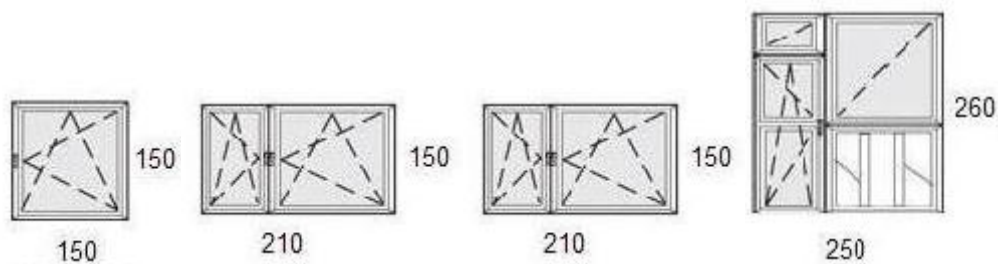

11. Típus

Aluplast Ideal 4000-es profilból komplett ár: 407.000 Ft