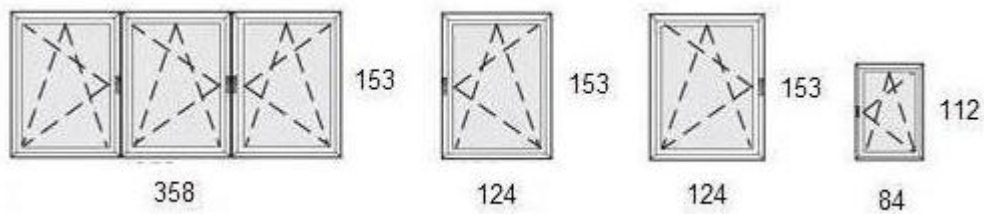

9. Típus:

Aluplast Ideal 4000-es profilból komplett ár: 301.000 Ft