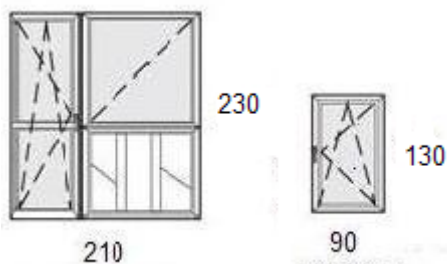

3. Típus:

Aluplast Ideal 4000-es profilból komplett ár: 166.000 Ft