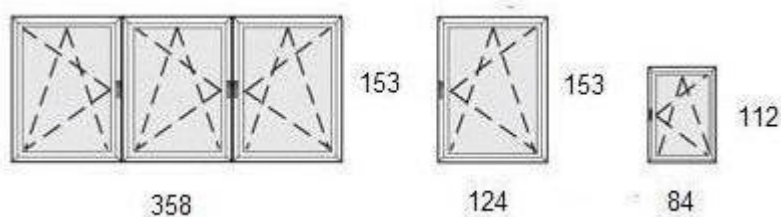

7. Típus:

Aluplast Ideal 4000-es profilból komplett ár: 248.000 Ft