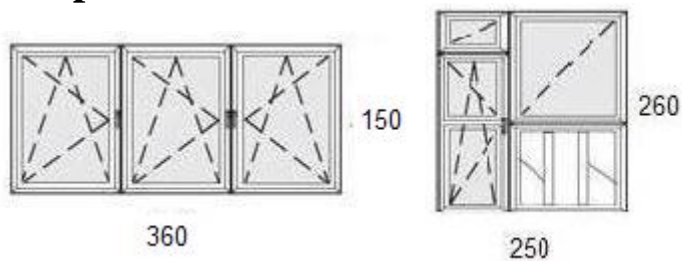

4. Típus:

Aluplast Ideal 4000-es profilból komplett ár: 327.500 Ft