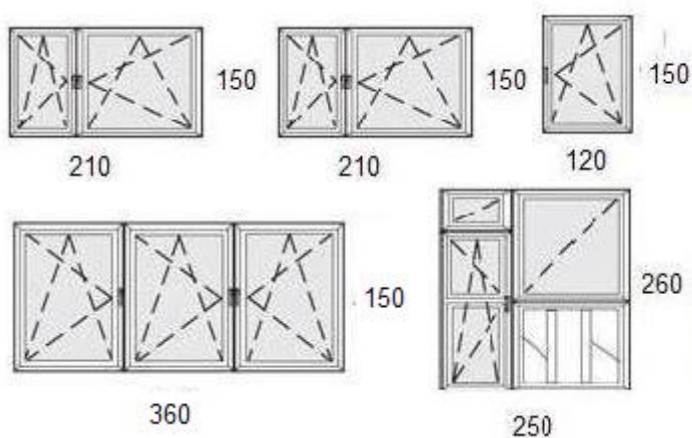

2. Típus

Aluplast Ideal 4000-es profilból komplett ár: 124.500 Ft

3. Típus:

Aluplast Ideal 4000-es profilból komplett ár: 166.000 Ft

4. Típus:

Aluplast Ideal 4000-es profilból komplett ár: 327.500 Ft

5. Típus: