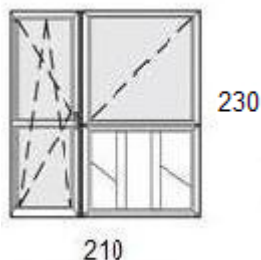

2. Típus

Aluplast Ideal 4000-es profilból komplett ár: 124.500 Ft