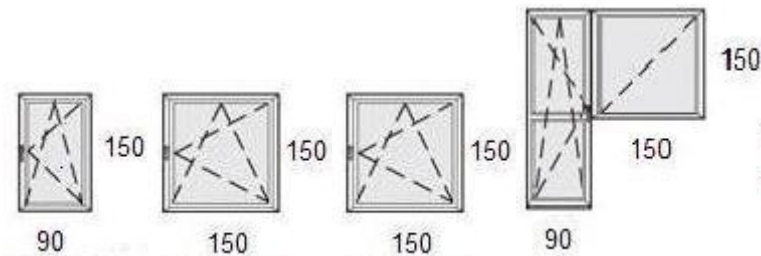

3. Típus:

Aluplast Ideal 4000-es profilból komplett ár: 271.000 Ft