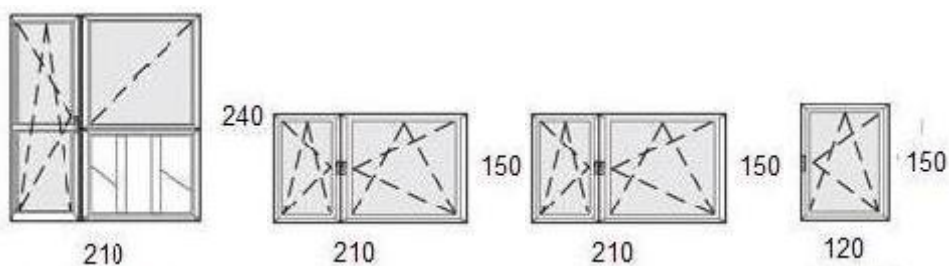

2. Típus:

Aluplast Ideal 4000-es profilból komplett ár: 185.000 Ft

3. Típus:

Aluplast Ideal 4000-es profilból komplett ár: 271.000 Ft

4. Típus:

Aluplast Ideal 4000-es profilból komplett ár: 278.000 Ft

5. Típus: