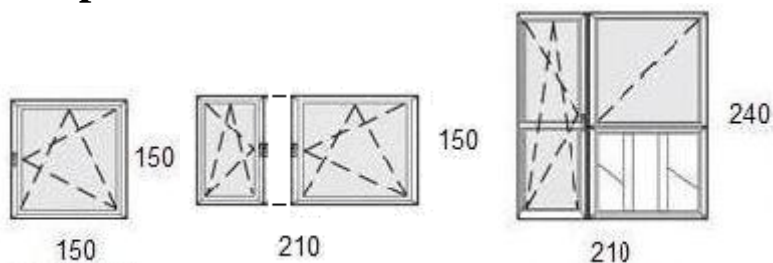

6. Típus:

Aluplast Ideal 4000-es profilból komplett ár: 279.500 Ft