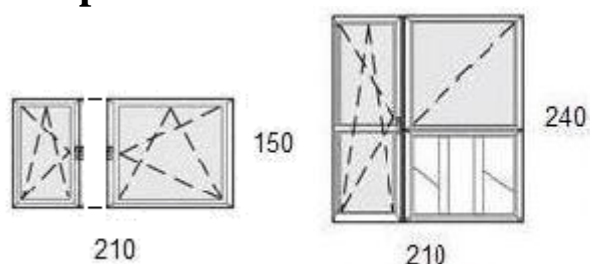

9. Típus:

Aluplast Ideal 4000-es profilból komplett ár: 220.000 Ft