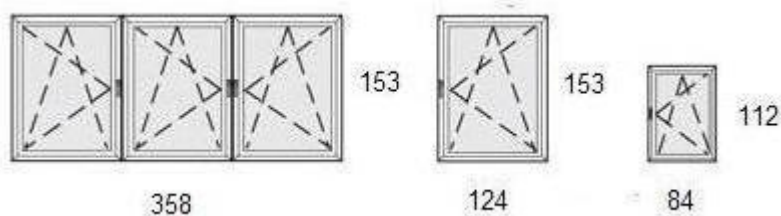

5. Típus

Aluplast Ideal 4000-es profilból komplett ár: 248.000 Ft