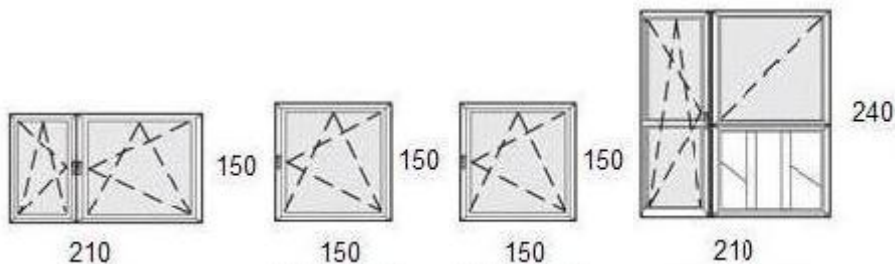

3. Típus:

Aluplast Ideal 4000-es profilból komplett ár: 333.000 Ft