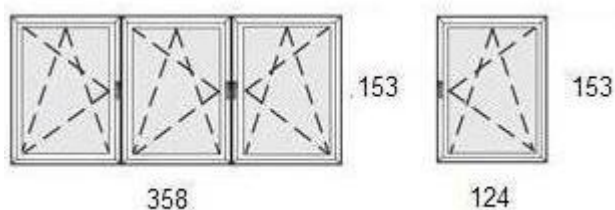

4. Típus

Aluplast Ideal 4000-es profilból komplett ár: 212.000 Ft