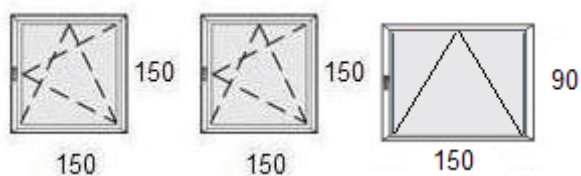

XVII. Kerület

Aluplast Ideal 4000 /5 légkamra, 70 mm-es beépítési mélység, $k=1.0$ hőszigetelésű argon gázzal töltött üveg. Maco vasalat, hibás működtetés-gátló, vasalati résszellőző, horganyzott zárszelvény acélmerevítés, fém kilincs/

Az árak tartalmazzák a bontás-szerelés költségeit, párkányok és a takarólécek díját, az ÁFÁ-t, valamint a kibontott szerkezetek elszállítását is!

1. Típus:

Aluplast Ideal 4000-es profilból komplett ár: 160.500 Ft

Amennyiben a fent említett lakástípusok közül nem találja meg az Önnek megfelelőt, kérjük, nézze meg szabvány panel ablakméreteinket és válassza ki az Ön lakásához tartozó ablaktípusokat, vagy keressen meg elérhetőségeinken és kérje díjmentes helyszíni felmérésünket.