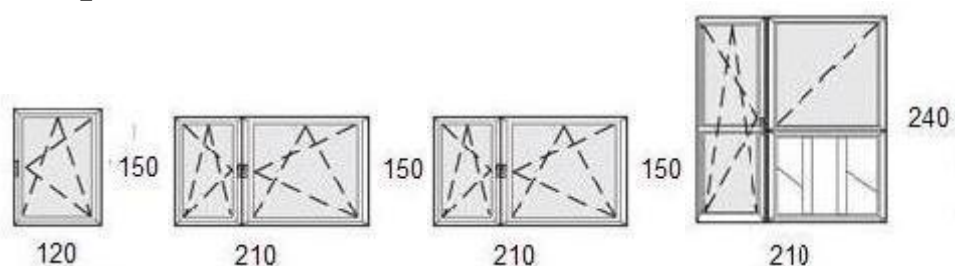

XVIII. Kerület

Aluplast Ideal 4000 /5 légkamra, 70 mm-es beépítési mélység, $k=1.0$ hőszigetelésű argon gázzal töltött üveg. Maco vasalat, hibás működtetés-gátló, vasalati résszellőző, horganyzott zárszelvény acélmerevítés, fém kilincs/

Az árak tartalmazzák a bontás-szerelés költségeit, párkányok és a takarólécek díját, az ÁFÁ-t, valamint a kibontott szerkezetek elszállítását is!

1. Típus:

Aluplast Ideal 4000-es profilból komplett ár: 353.000 Ft