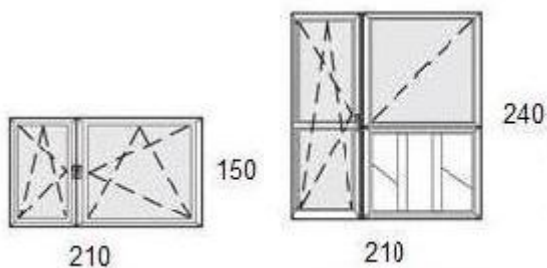

XXI. Kerület

Aluplast Ideal 4000 /5 légkamra, 70 mm-es beépítési mélység, $k=1.0$ hőszigetelésű argon gázzal töltött üveg. Maco vasalat, hibás működtetés-gátló, vasalati résszellőző, horganyzott zárszelvény acélmerevítés, fém kilincs/

Az árak tartalmazzák a bontás-szerelés költségeit, párkányok és a takarólécek díját, az ÁFÁ-t, valamint a kibontott szerkezetek elszállítását is!

1. Típus

Aluplast Ideal 4000-es profilból komplett ár: 214.000 Ft