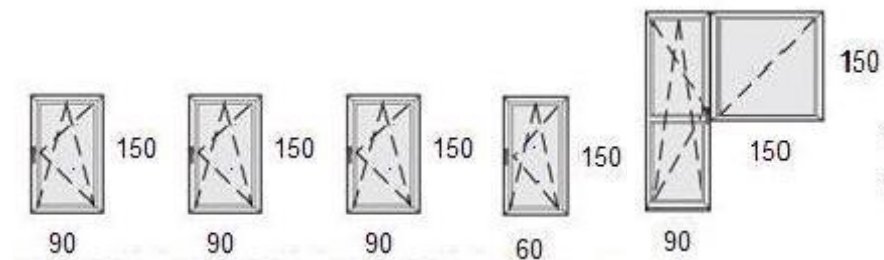

2. Típus

Aluplast Ideal 4000-es profilból komplett ár: 208.500 Ft

3. Típus:

Aluplast Ideal 4000-es profilból komplett ár: 205.000 Ft

4. Típus:

Aluplast Ideal 4000-es profilból komplett ár: 270.500 Ft

5. Típus: